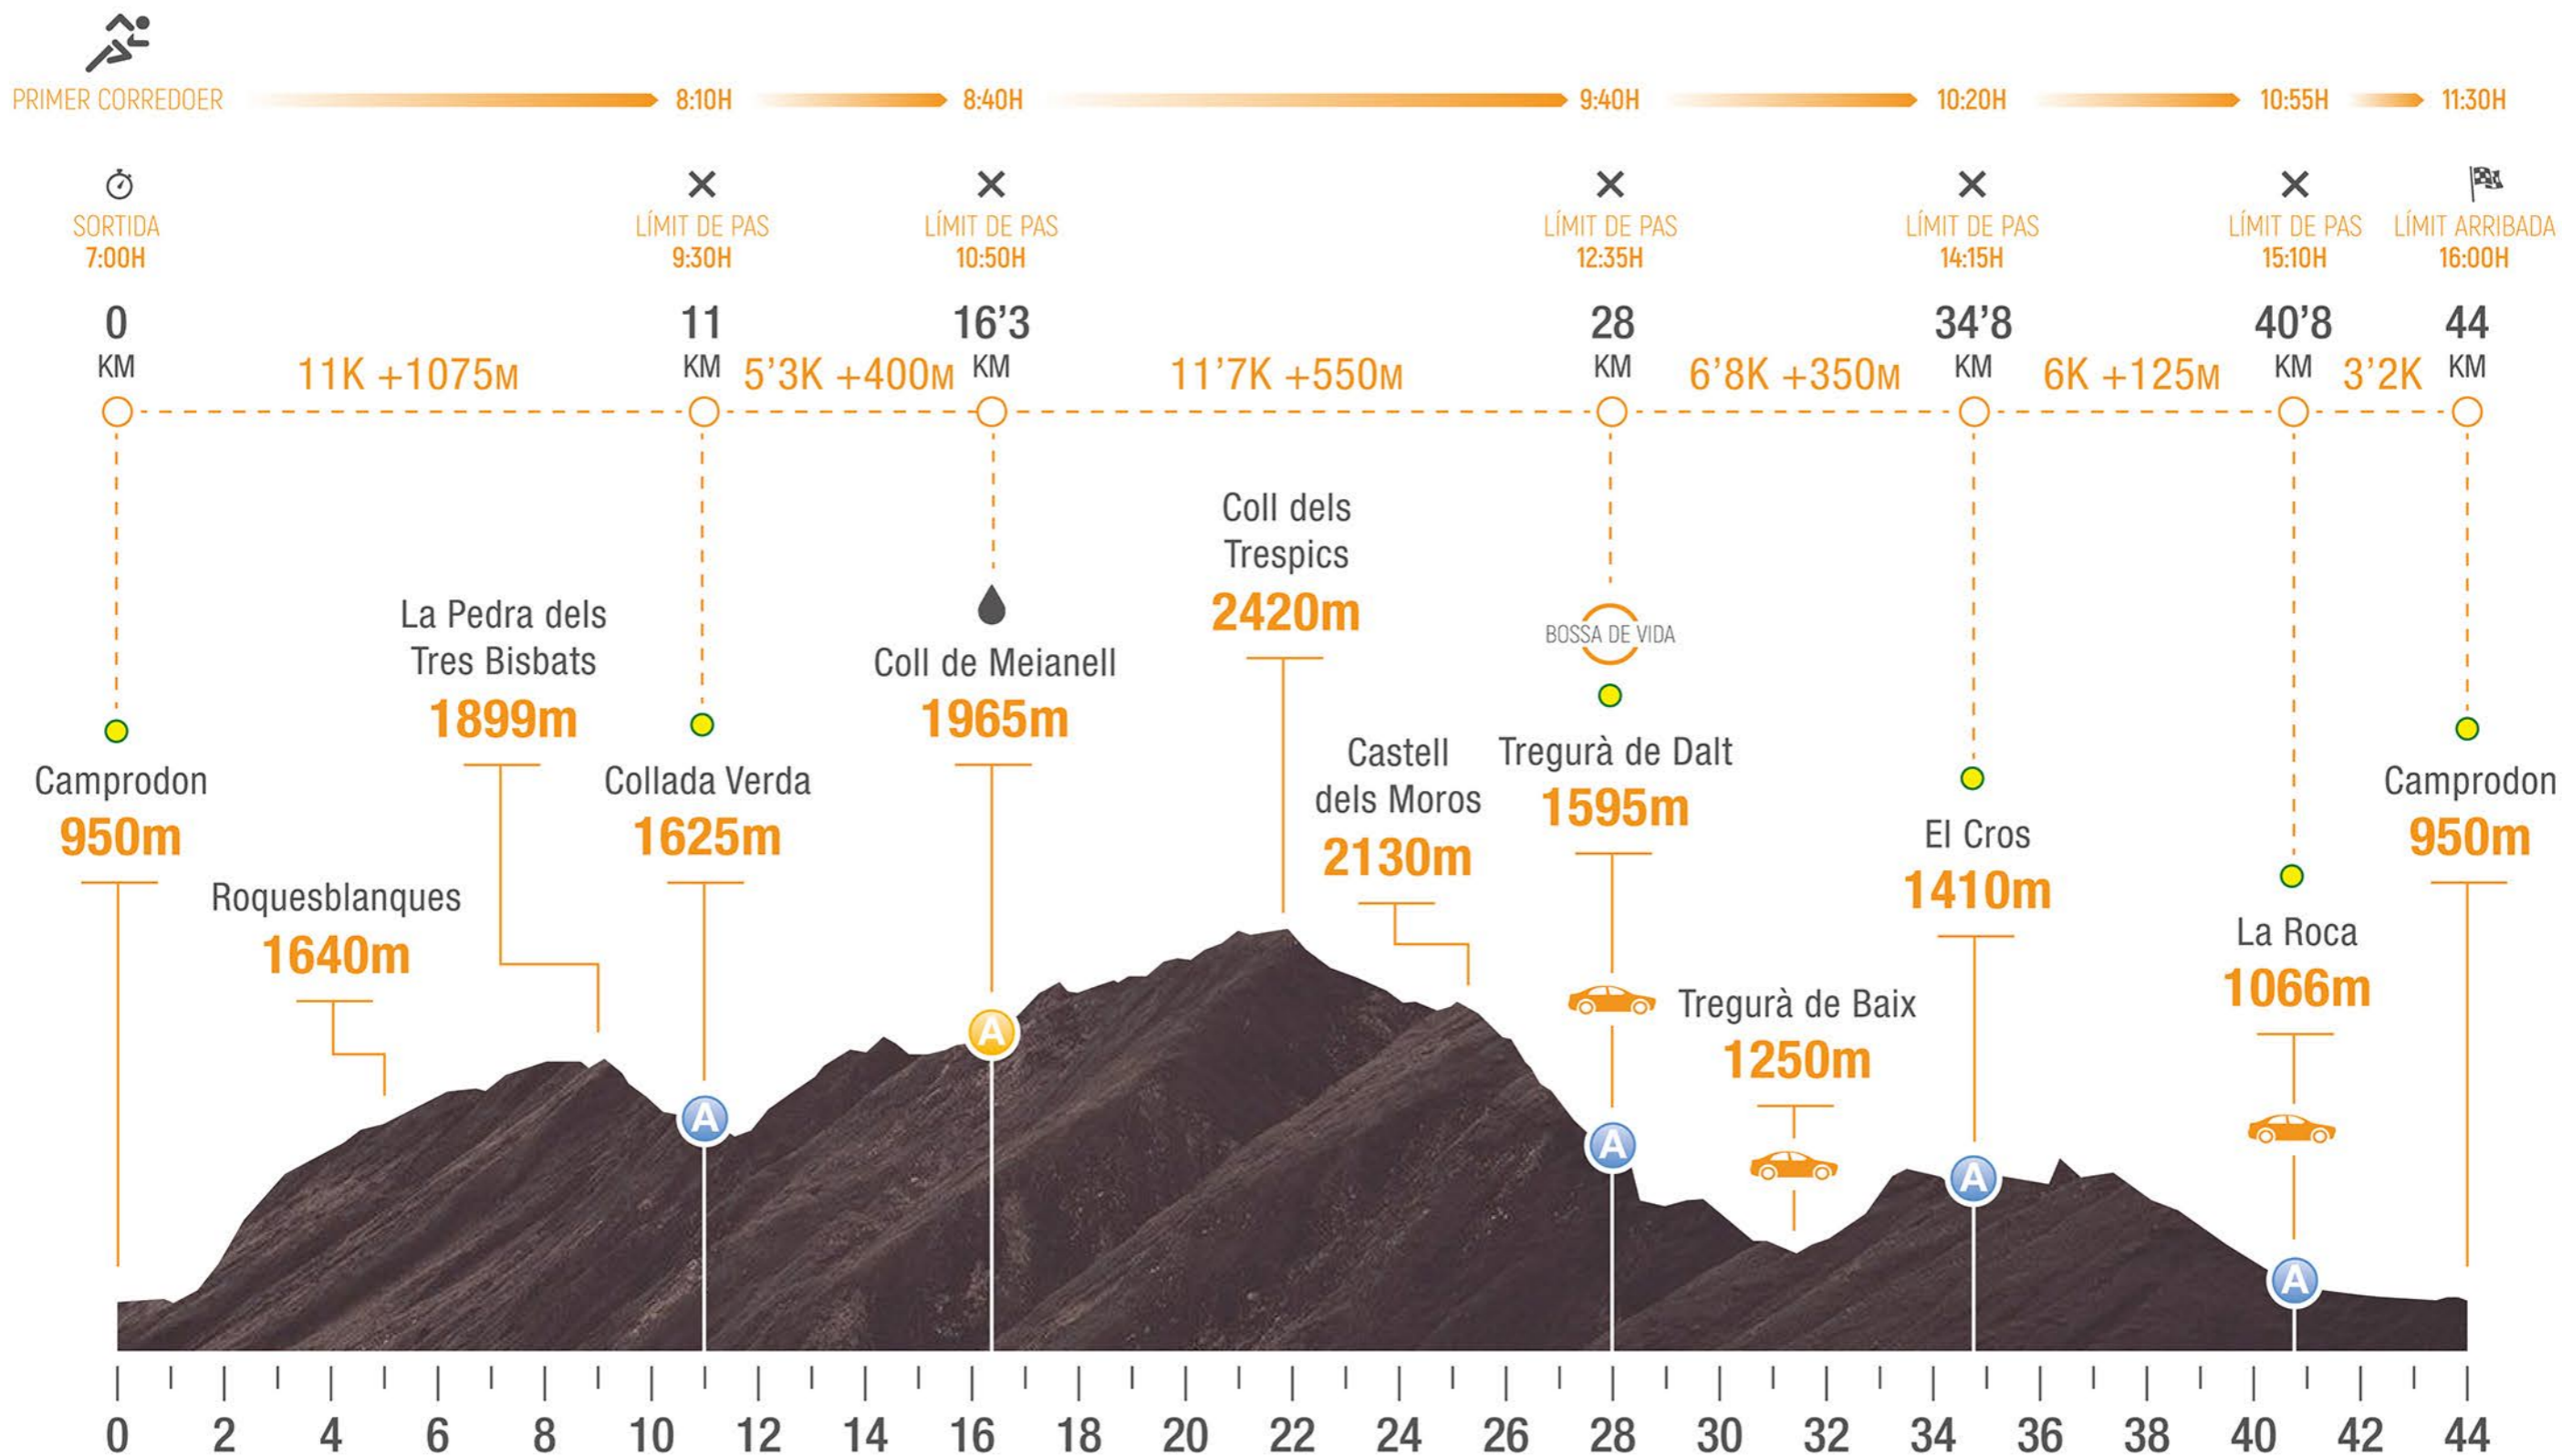

MARATHON 44K 2500M D+

- CONTROL
- 🚗 SEGUIMENT
- A AVITUALLAMENT
- A AVITUALLAMENT LÍQUID